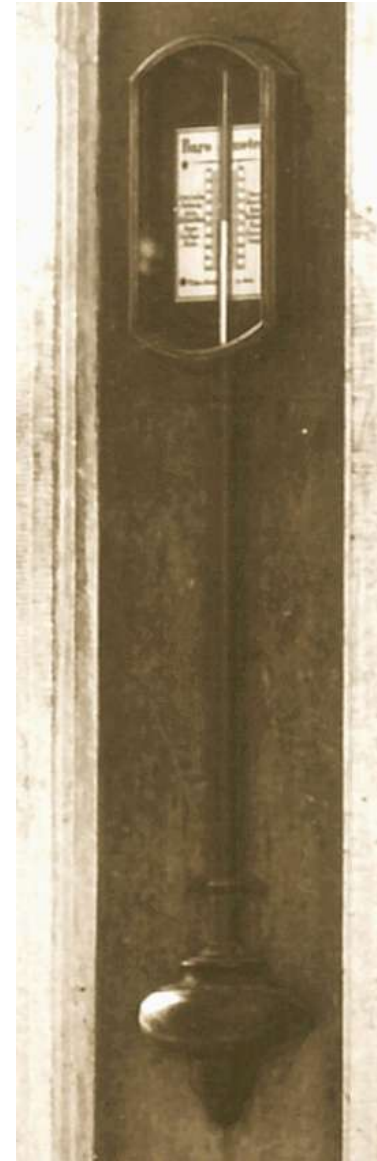

HG-Barometer Vergleich Exemplar Uhrenmuseum La Chaux-de-Fonds & Wettersäulen ausgerüstet von Hermann & Pfister und Pfister & Streit.

Musée Int'l d'Horlogerie  
La Chaux-de-Fond

Wettersäule Olten (1892)

Wettersäule Murten (1903)