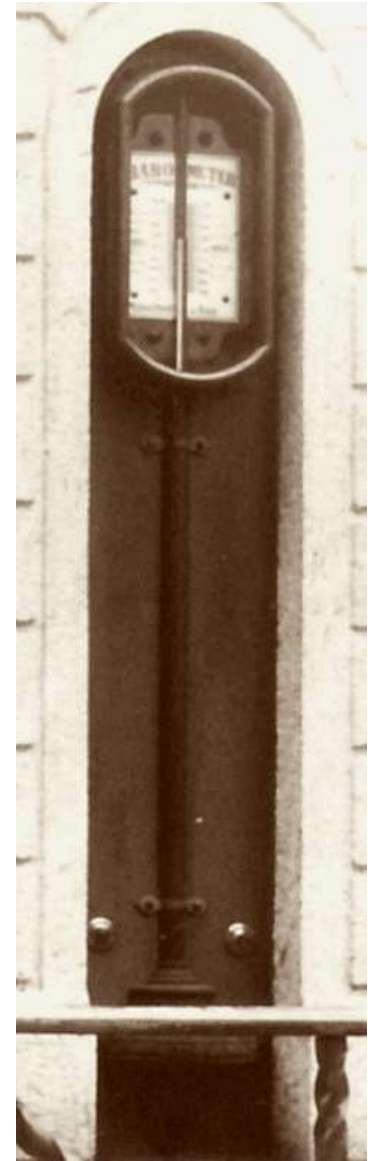

HG-Barometer Vergleich Exemplar Uhrenmuseum La Chaux-de-Fonds & Wettersäulen ausgerüstet von Hermann & Pfister und Pfister & Streit.

Musée Int'l d'Horlogerie  
La Chaux-de-Fond

Wettersäule Olten (1892)

Wettersäule Murten (1903)

Wettersäule Interlaken (1876)

Wettersäule Burgdorf (1895)