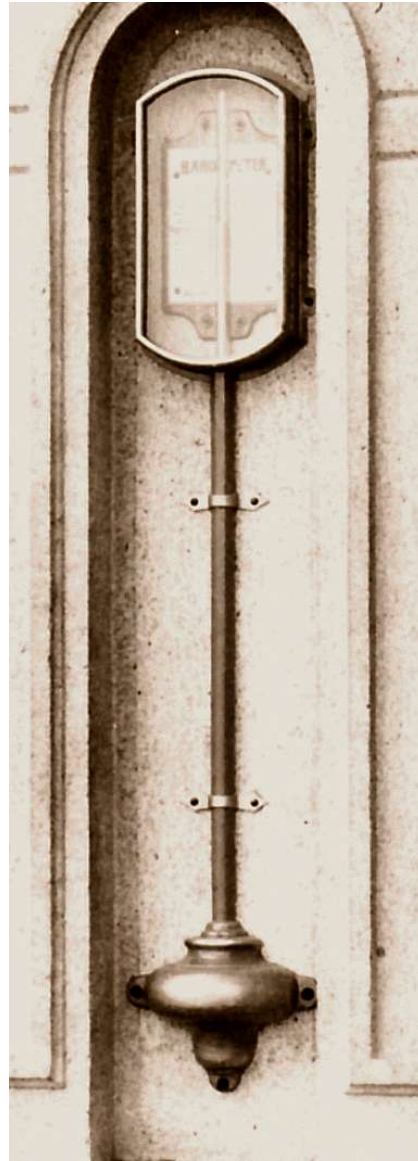

HG-Barometer Vergleich Exemplar Uhrenmuseum La Chaux-de-Fonds & Wettersäulen ausgerüstet von Hermann & Pfister und Pfister & Streit.

Musée Int'l d'Horlogerie  
La Chaux-de-Fond

Wettersäule Olten (1892)

Wettersäule Murten (1903)